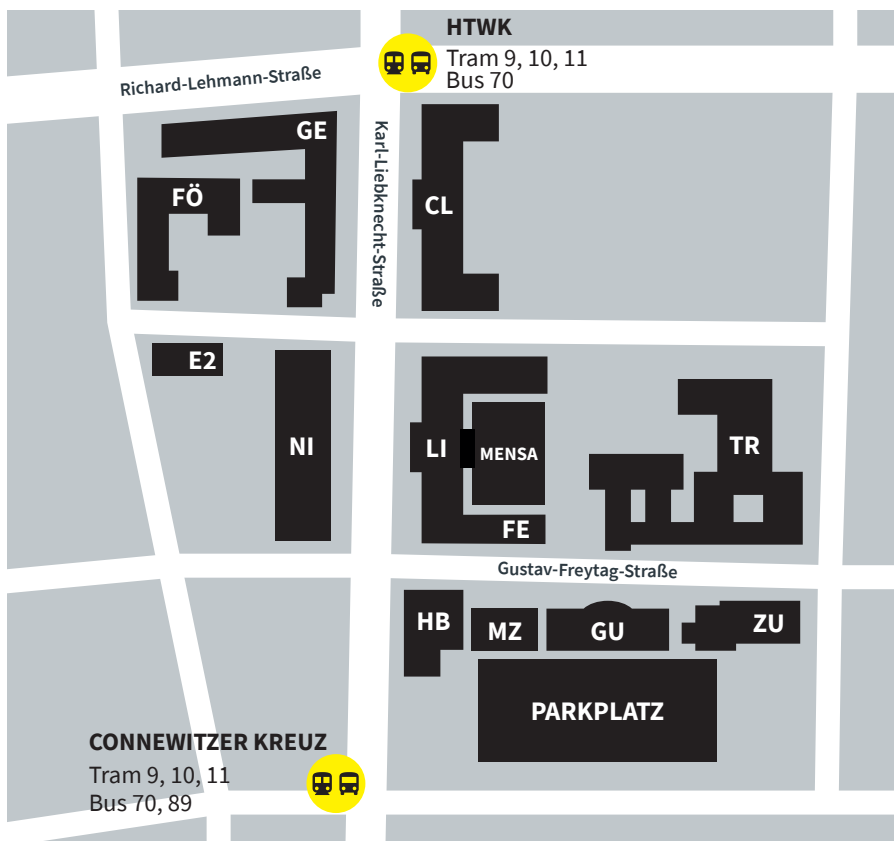

Übersicht Campus